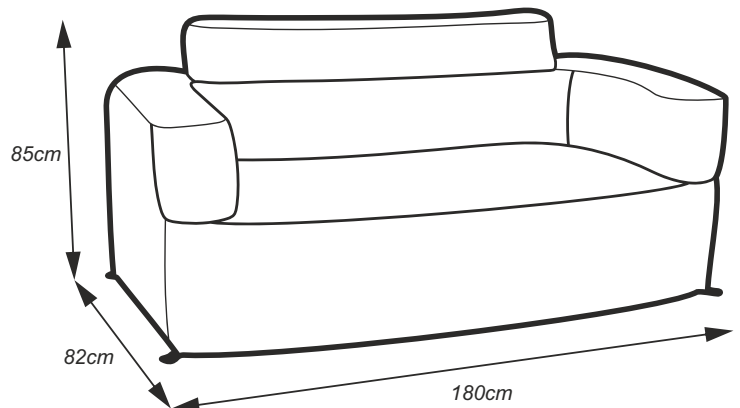

**SPECIFIKATION:**

- Abmessungen (B x H x T):  
im aufgeblasenen Zustand – 1800 x 850 x 820 mm (in Zoll: 70.9 x 33.5 x 32.3)  
vor dem Aufblasen – 630 x 340 x 300 mm (in Zoll: 24.8 x 13.4 x 11.8)
- Nettogewicht: 9,3 kg (20,5 lb)
- Maximale Belastung: 300 kg (661,4 lb)
- Maximaler Druck: 3 PSI
- Ventiltyp und -durchmesser: Boston-Ventil – Ø 21 mm (0,86 Zoll)
- Material: Polyester, PVC, Stahl

**PACKAGE CONTENTS:**

- Aufblasbares Sofa
- Reisetasche
- Reparaturflecken
- Anker (x4)

**Verpackung**

MODEL	GS4W CAMO
Verpackungsgröße	54(B) x 27(H) x 27,5cm(T)
Gewicht mit Verpackung	8,3kg
Material	-
Farbe	-
Stückzahl in der Bündelverpackung	1
Bündelverpackungsgröße	54(B) x 27(H) x 27,5cm(T)
Gewicht	8,3kg
Stückzahl pro Palette (180x120x80)	25